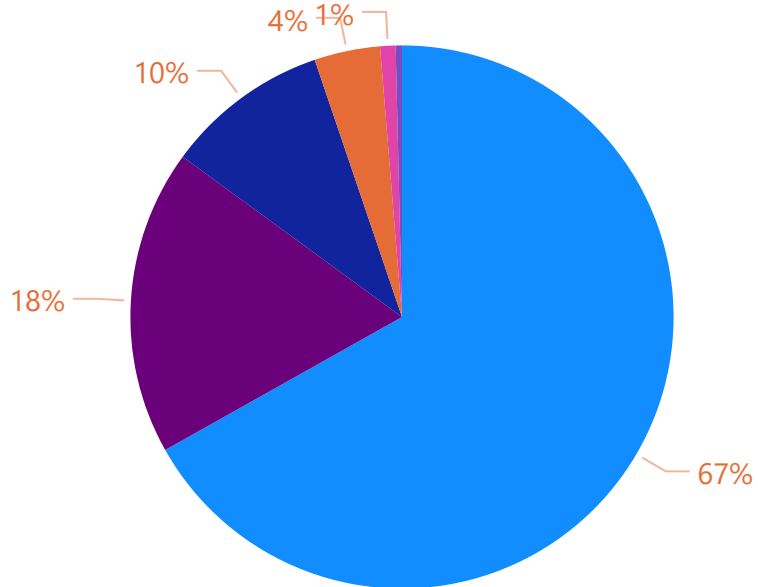

GENERALITAT VALENCIANA

TOTS A UNA veu

IVACE INSTITUT VALENCIÀ DE COMPETITIVITAT EMPRESARIAL

JUGUETE DE COMUNITAT VALENCIANA

IMPORTACIÓN 2022

IMPORTACIÓN % POR PRODUCTO

- 9503 Triciclos, patinetes, c...
- 9506 Artículos y material ...
- 9504 Artículos para salas ...
- 9505 Artículos para fiestas...
- 9507 Cañas de pescar, anz...
- 9508 Tiovivos, columpios, ...