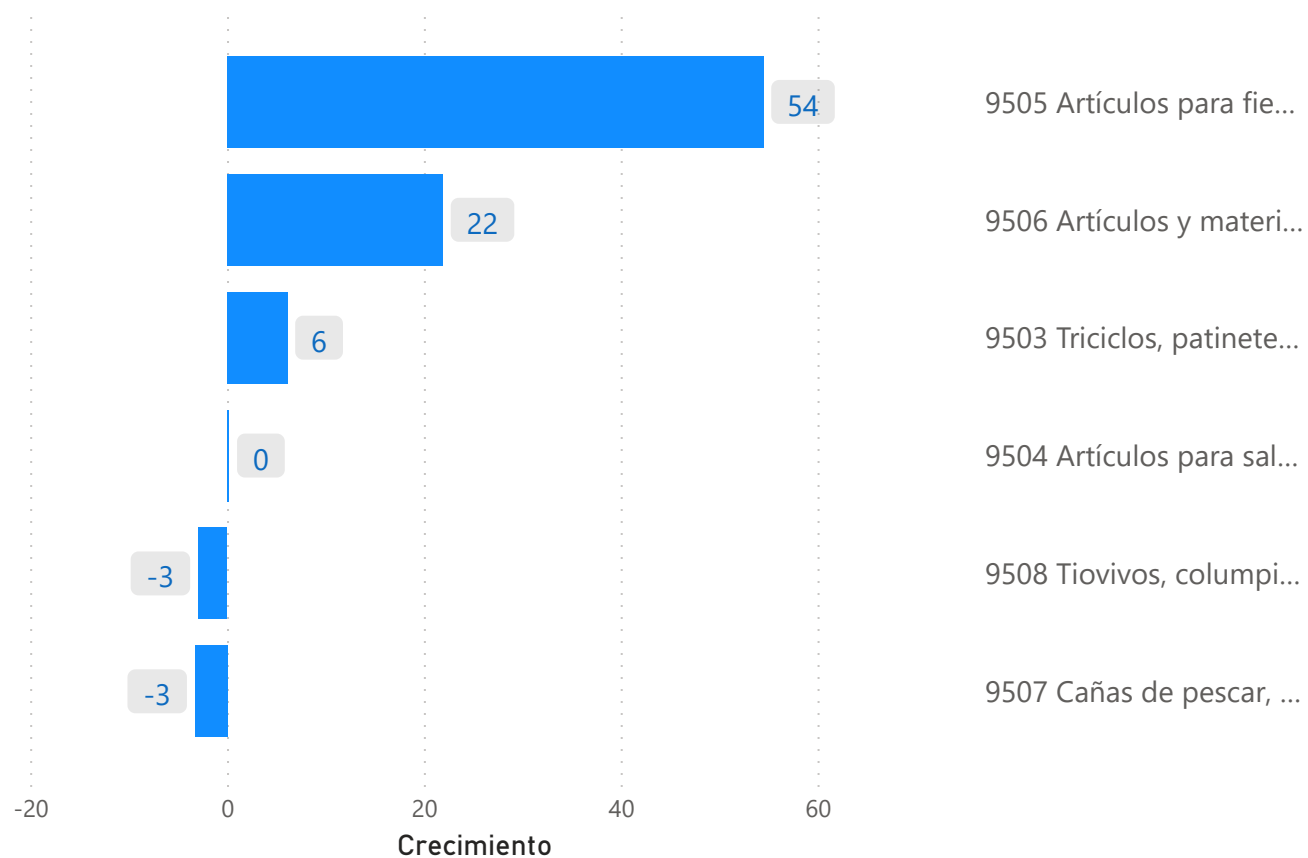

EXPORTACIÓN TASA VARIACIÓN POR PRODUCTO