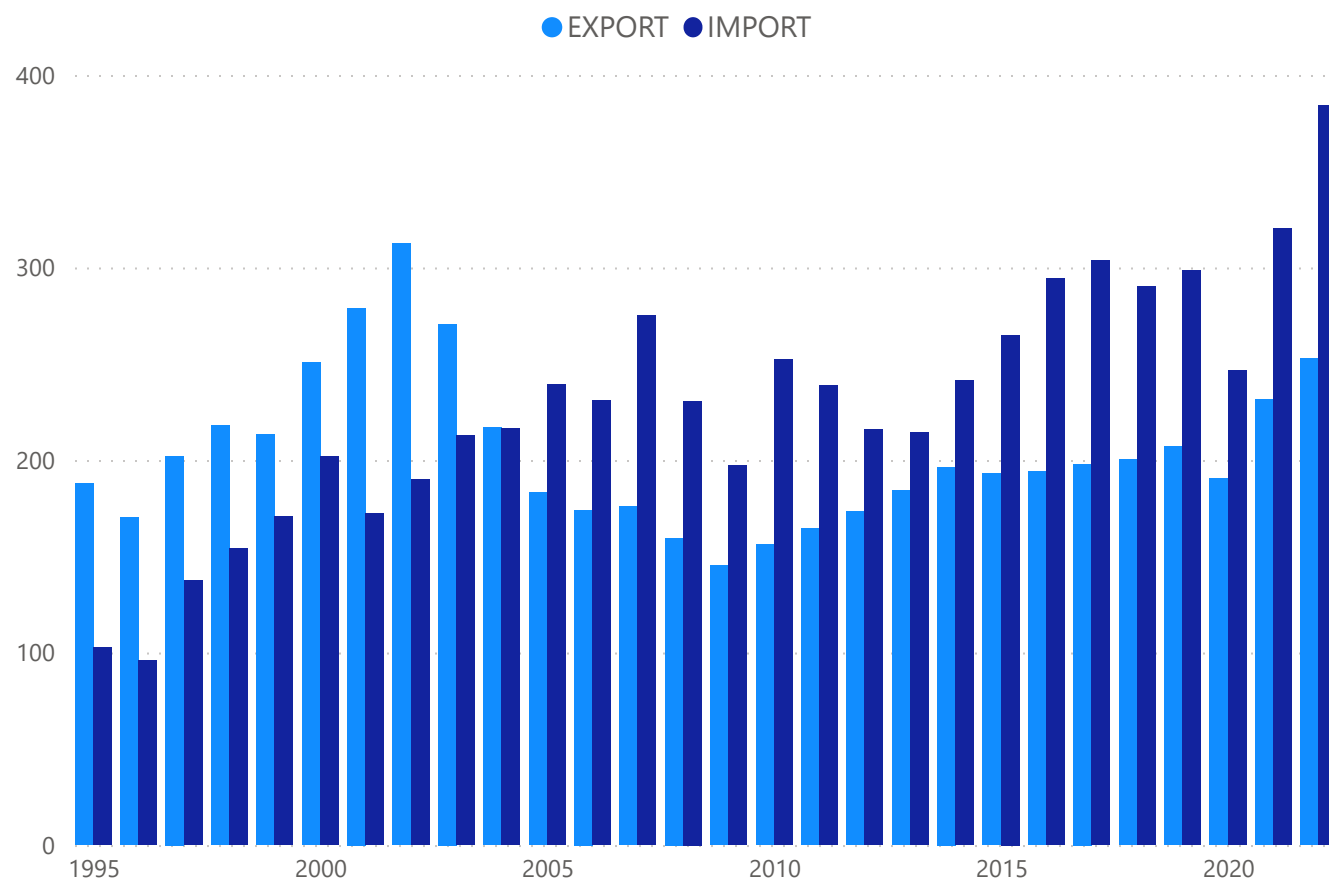

JUGUETE DE C. VALENCIANA

2ª región española más exportadora de juguete tradicional (9503) con un 34% de las exportaciones de España).

EXPORTACIÓN 2022: 253 MILLONES DE EUROS /TASA DE VARIACIÓN= +21%

Portugal es el primer destino (22% del total exportado por CV) . El **juguete tradicional** (9503) es el más exportado (68% del total) y los artículos de fiesta (9505) los más

DESTINOS PRINCIPALES % SOBRE TOTAL

EVOLUCIÓN COMERCIO EXTERIOR MILL. €

JUGUETE DE C. VALENCIANA

EXPORTACIÓN 2022

EXPORTACIÓN % SOBRE TOTAL POR PRODUCTO

- 9503 Triciclos, patinetes,...
- 9506 Artículos y materia...
- 9504 Artículos para sala...
- 9505 Artículos para fiest...
- 9508 Tiovivos, columpio...
- 9507 Cañas de pescar, a...