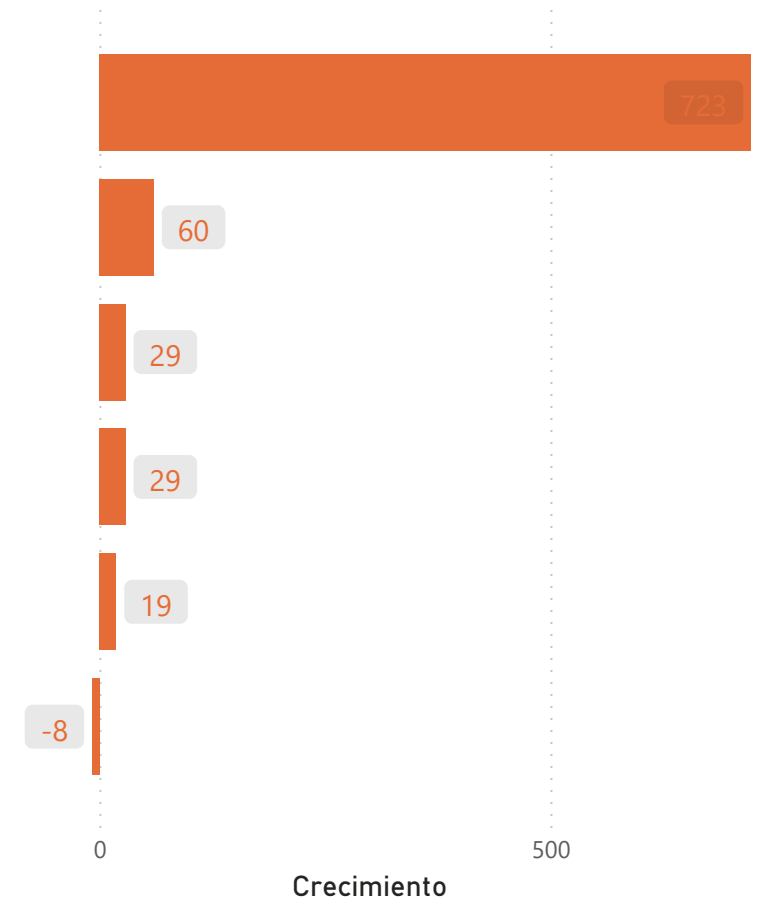

IMPORTACIÓN TASA VARIACIÓN POR PRODUCTO

- 9508 Tiovivos, columpios, ...
- 9507 Cañas de pescar, an...
- 9503 Triciclos, patinetes, c...
- 9505 Artículos para fiesta...
- 9504 Artículos para salas ...
- 9506 Artículos y material ...