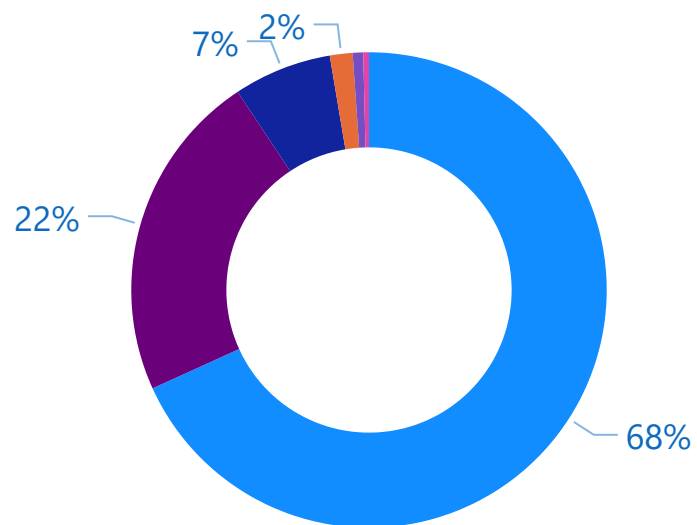

DESTINOS PRINCIPALES % SOBRE TOTAL

EVOLUCIÓN COMERCIO EXTERIOR MILL. €

JUGUETE DE C. VALENCIANA

EXPORTACIÓN 2022

EXPORTACIÓN % SOBRE TOTAL POR PRODUCTO

- 9503 Triciclos, patinetes,...
- 9506 Artículos y materia...
- 9504 Artículos para sala...
- 9505 Artículos para fiest...
- 9508 Tiovivos, columpio...
- 9507 Cañas de pescar, a...