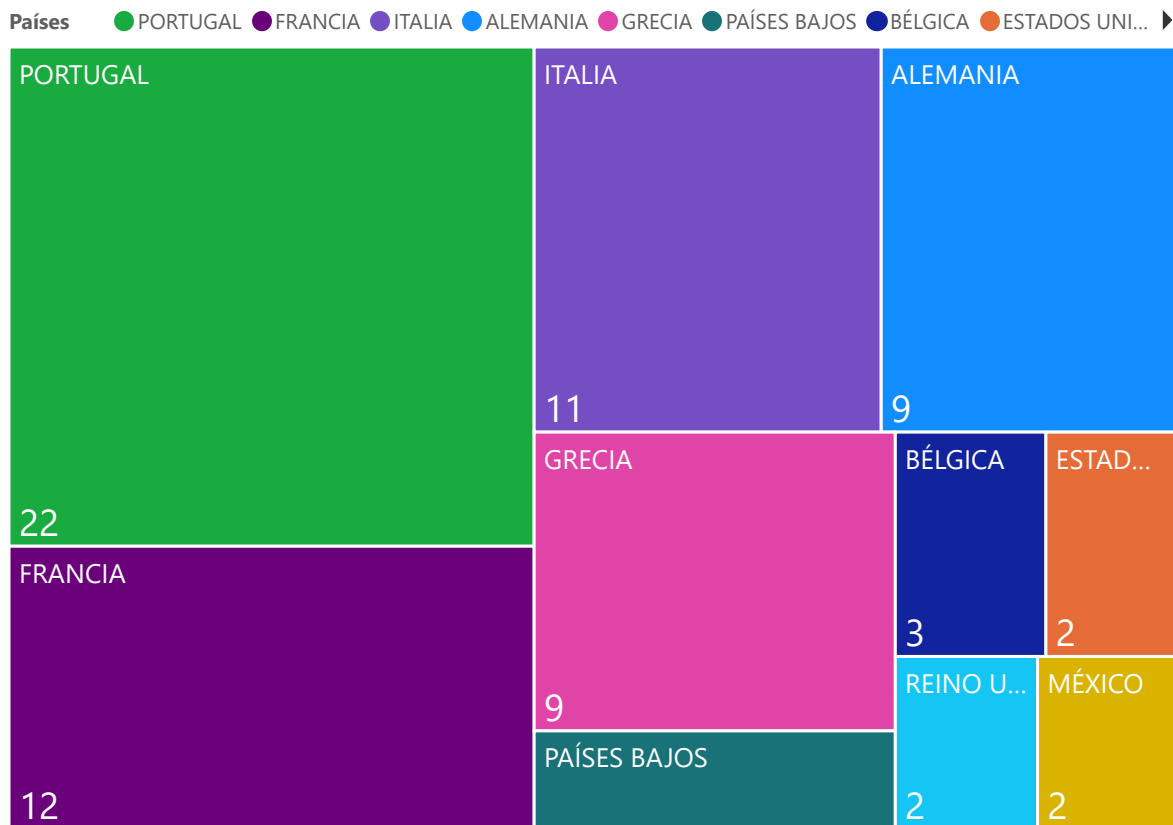

JUGUETE DE C. VALENCIANA

2ª región española más exportadora de juguete tradicional (9503) con un 34% de las exportaciones de España).

EXPORTACIÓN 2022: 253 MILLONES DE EUROS /TASA DE VARIACIÓN= +21%

Portugal es el primer destino (22% del total exportado por CV) . El **juguete tradicional** (9503) es el más exportado (68% del total) y los artículos de fiesta (9505) los más

DESTINOS PRINCIPALES % SOBRE TOTAL

EVOLUCIÓN COMERCIO EXTERIOR MILL. €

JUGUETE DE C. VALENCIANA

EXPORTACIÓN 2022

EXPORTACIÓN % SOBRE TOTAL POR PRODUCTO

- 9503 Triciclos, patinetes,...
- 9506 Artículos y materia...
- 9504 Artículos para sala...
- 9505 Artículos para fiest...
- 9508 Tiovivos, columpio...
- 9507 Cañas de pescar, a...