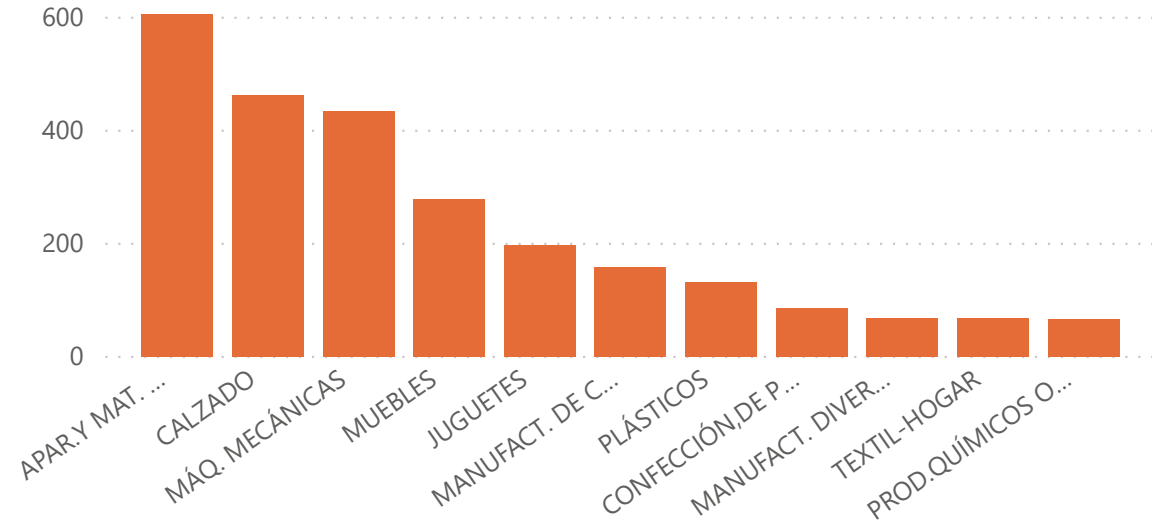

IMPORTACION 2019 MILL.€ POR PRODUCTO