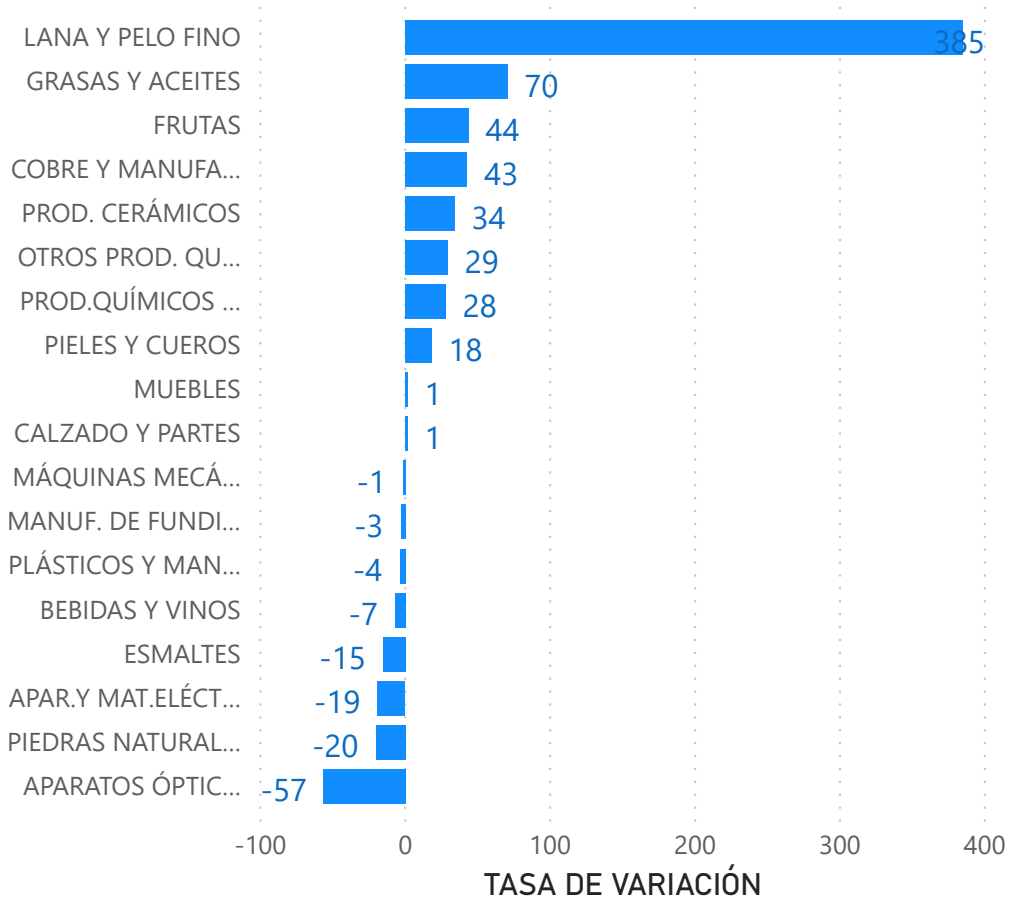

COMERCIO EXTERIOR COMUNITAT VALENCIANA - CHINA

EXPORTACIÓN TASA DE VARIACIÓN POR PRODUCTO