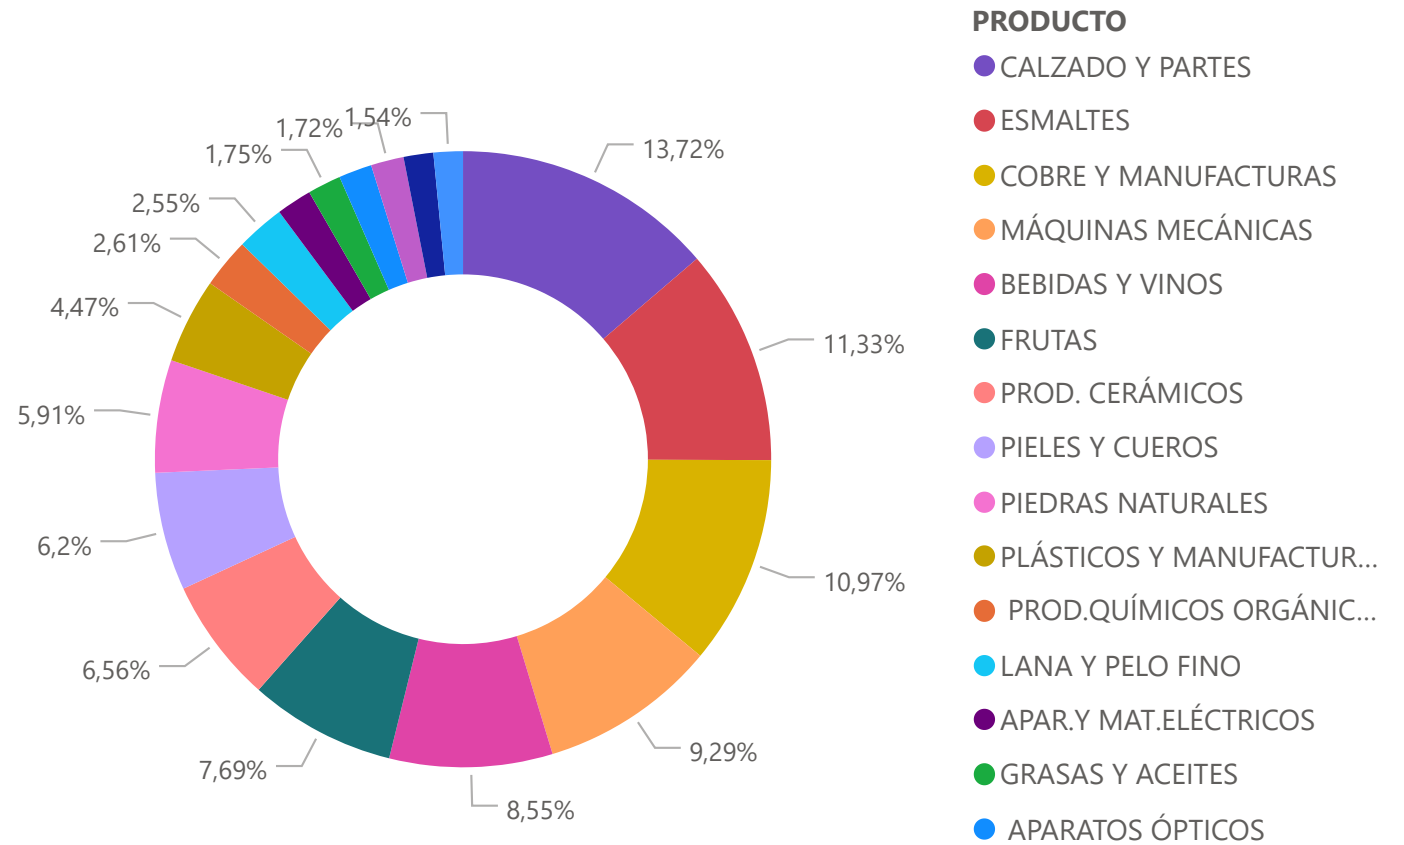

COMERCIO EXTERIOR COMUNITAT VALENCIANA - CHINA

433 Millones de € / Tasa de variación -3%
EXPORTACIÓN 2019
 1º Destino en Asia

EVOLUCIÓN COMERCIO EXTERIOR

● EXPORT ● IMPORT

EXPORTACIÓN 2019 PORCENTAJE/TOTAL POR PRODUCTO