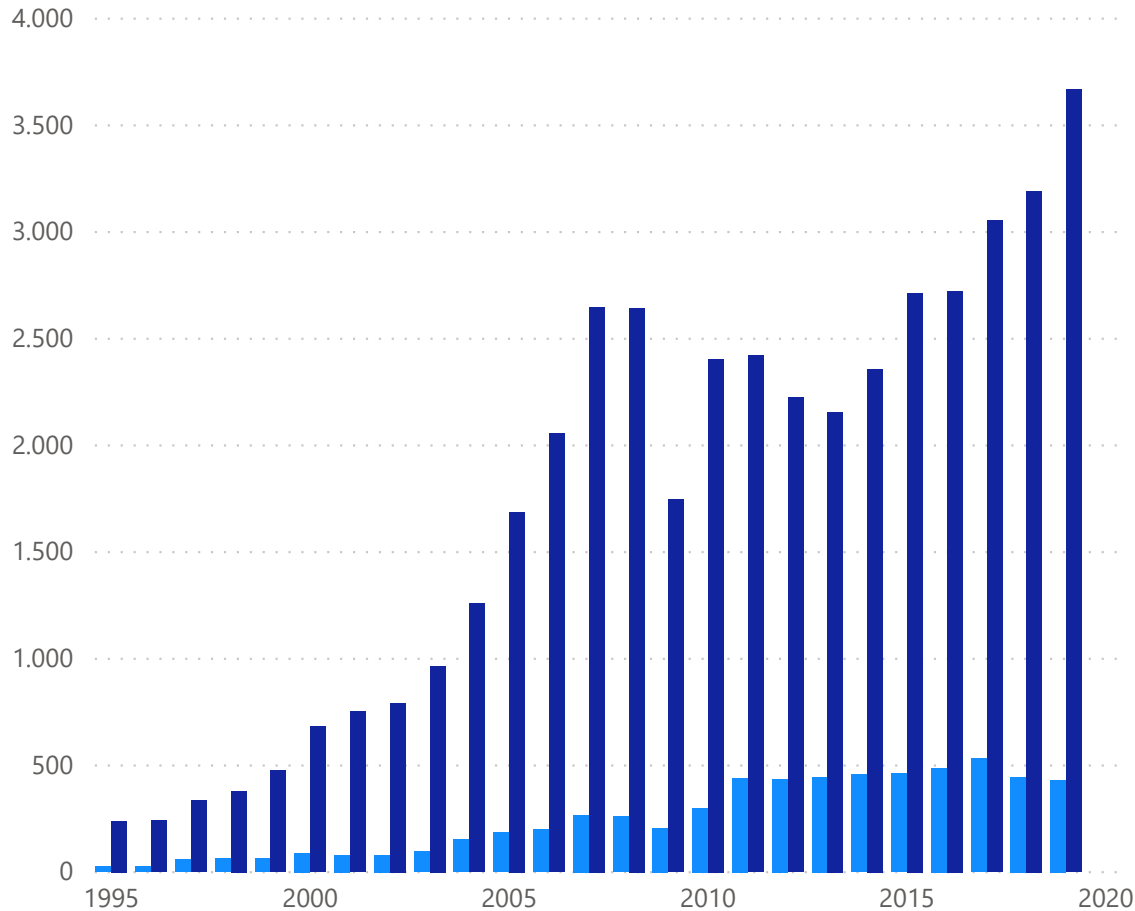

COMERCIO EXTERIOR COMUNITAT VALENCIANA - CHINA

433 Millones de € / Tasa de variación -3%
EXPORTACIÓN 2019
 1º Destino en Asia

EVOLUCIÓN COMERCIO EXTERIOR

● EXPORT ● IMPORT

EXPORTACIÓN 2019 PORCENTAJE/TOTAL POR PRODUCTO