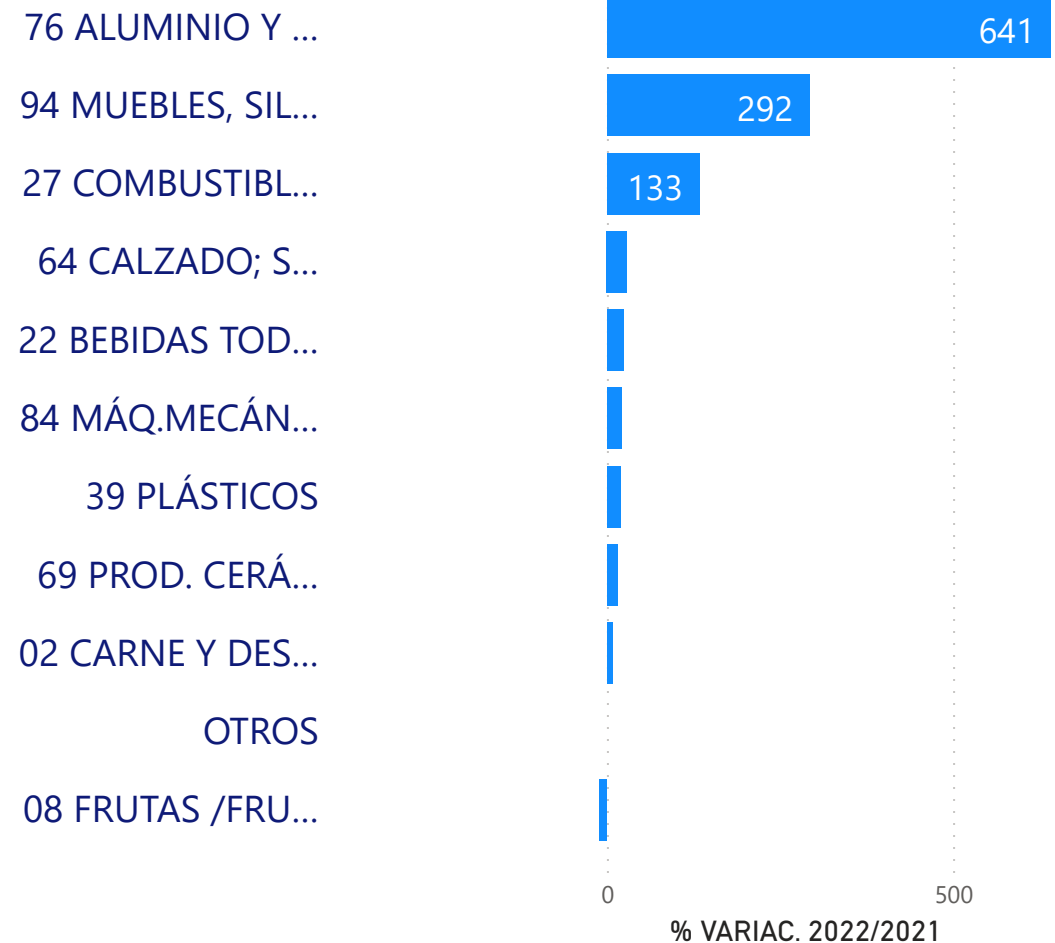

TASAS DE VARIACIÓN EXPORTACIÓN POR PRODUCTO %