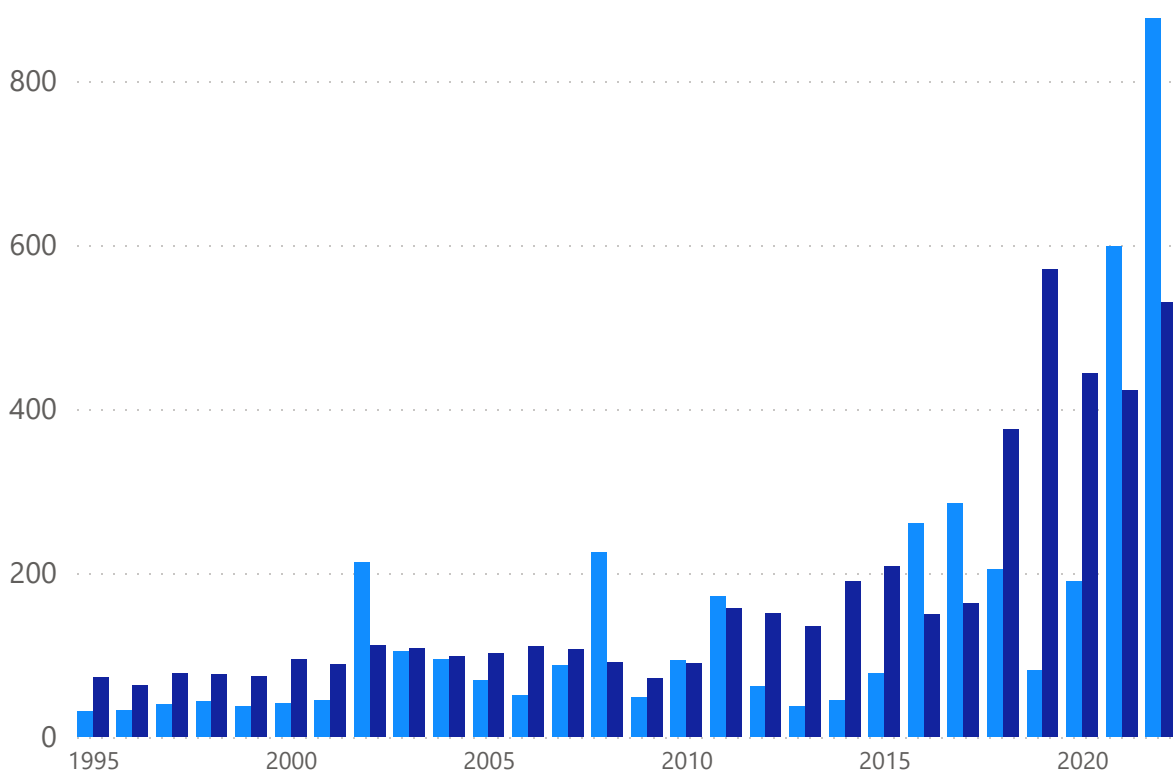

GENERALITAT VALENCIANA

TOTS A UNA veu

IVACE INSTITUT VALENCIÀ DE COMPETITIVITAT EMPRESARIAL

COMERCIO C. VALENCIANA-CANADÁ

EXPORTACIÓN 2022

EVOLUCION COMERCIO EXTERIOR C.VALENCIANA EN VALOR MILLONES DE €

● IMPORT ● EXPORT MILL.€

EVOLUCIÓN COMERCIO EXTERIOR C.VALENCIANA EN PESO TONELADAS