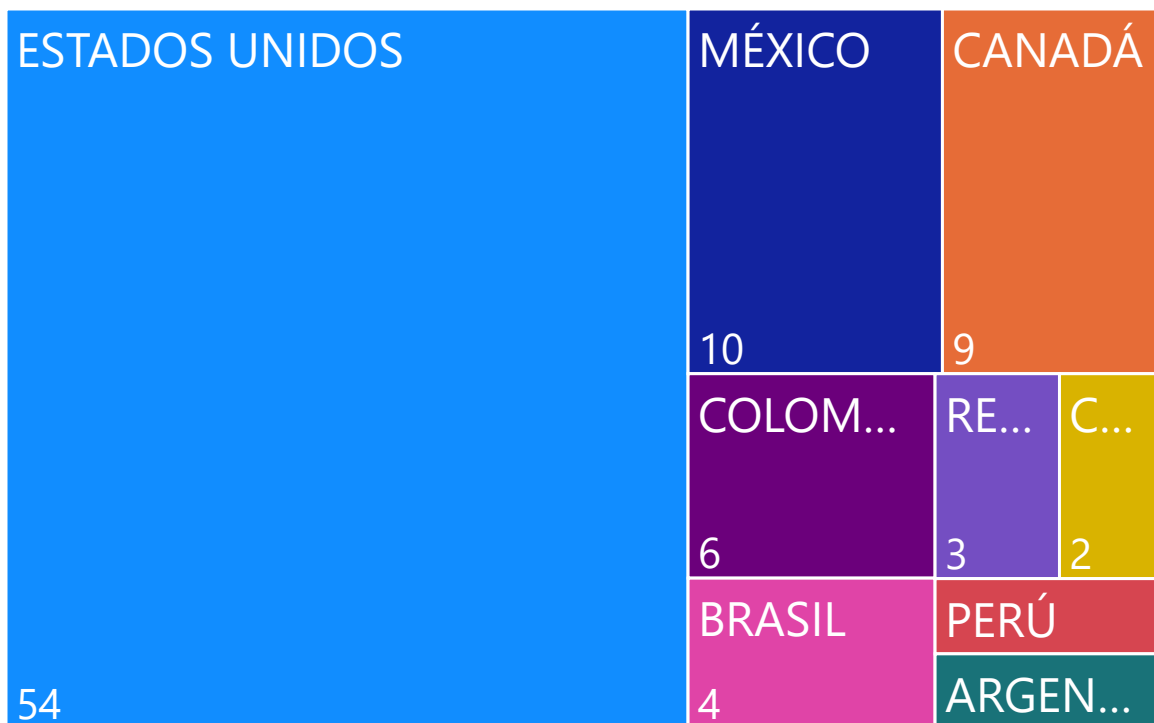

COMERCIO C. VALENCIANA-CANADÁ

3º destino más importante en **América** , **14º** destino mundial y **10º** proveedor de la C. Valenciana

La C.Valenciana es la **1ª región** española más exportadora, 22% del total de España

EXPORTACIÓN 2022: 530 millones de € /Tasa de variación= **+25%**

Los artículos valencianos **más demandados** son los máquinas mecánicas (45), junto con combustibles y productos cerámicos (68% del valor total exportado). Los más **dinámicos**: aluminio y muebles que duplicaron el valor exportado.

PRINCIPALES DESTINOS EXPORTACIÓN C.V. EN AMÉRICA % S /TOTAL

PAIS AMERICA ● ESTADOS ... ● MÉXICO ● CANADÁ ● COLOMBIA ● BRASIL ● REP. DOMI...

PAIS AMERICA	EXPORT 2022 MILL.	% S/T	% VARIAC.
ESTADOS UNIDOS	3.279	54	24
MÉXICO	619	10	32
CANADÁ	530	9	25
COLOMBIA	337	6	102
BRASIL	249	4	20
REP. DOMINICANA	170	3	12
CHILE	138	2	-13
PERÚ	113	2	10
ARGENTINA	113	2	25
CUBA	77	1	43
ECUADOR	70	1	-7
GUATEMALA	57	1	17
COSTA RICA	56	1	12
PANAMÁ	39	1	35
URUGUAY	33	1	31
OTROS	113	2	
AMERICA	6.019	100	25